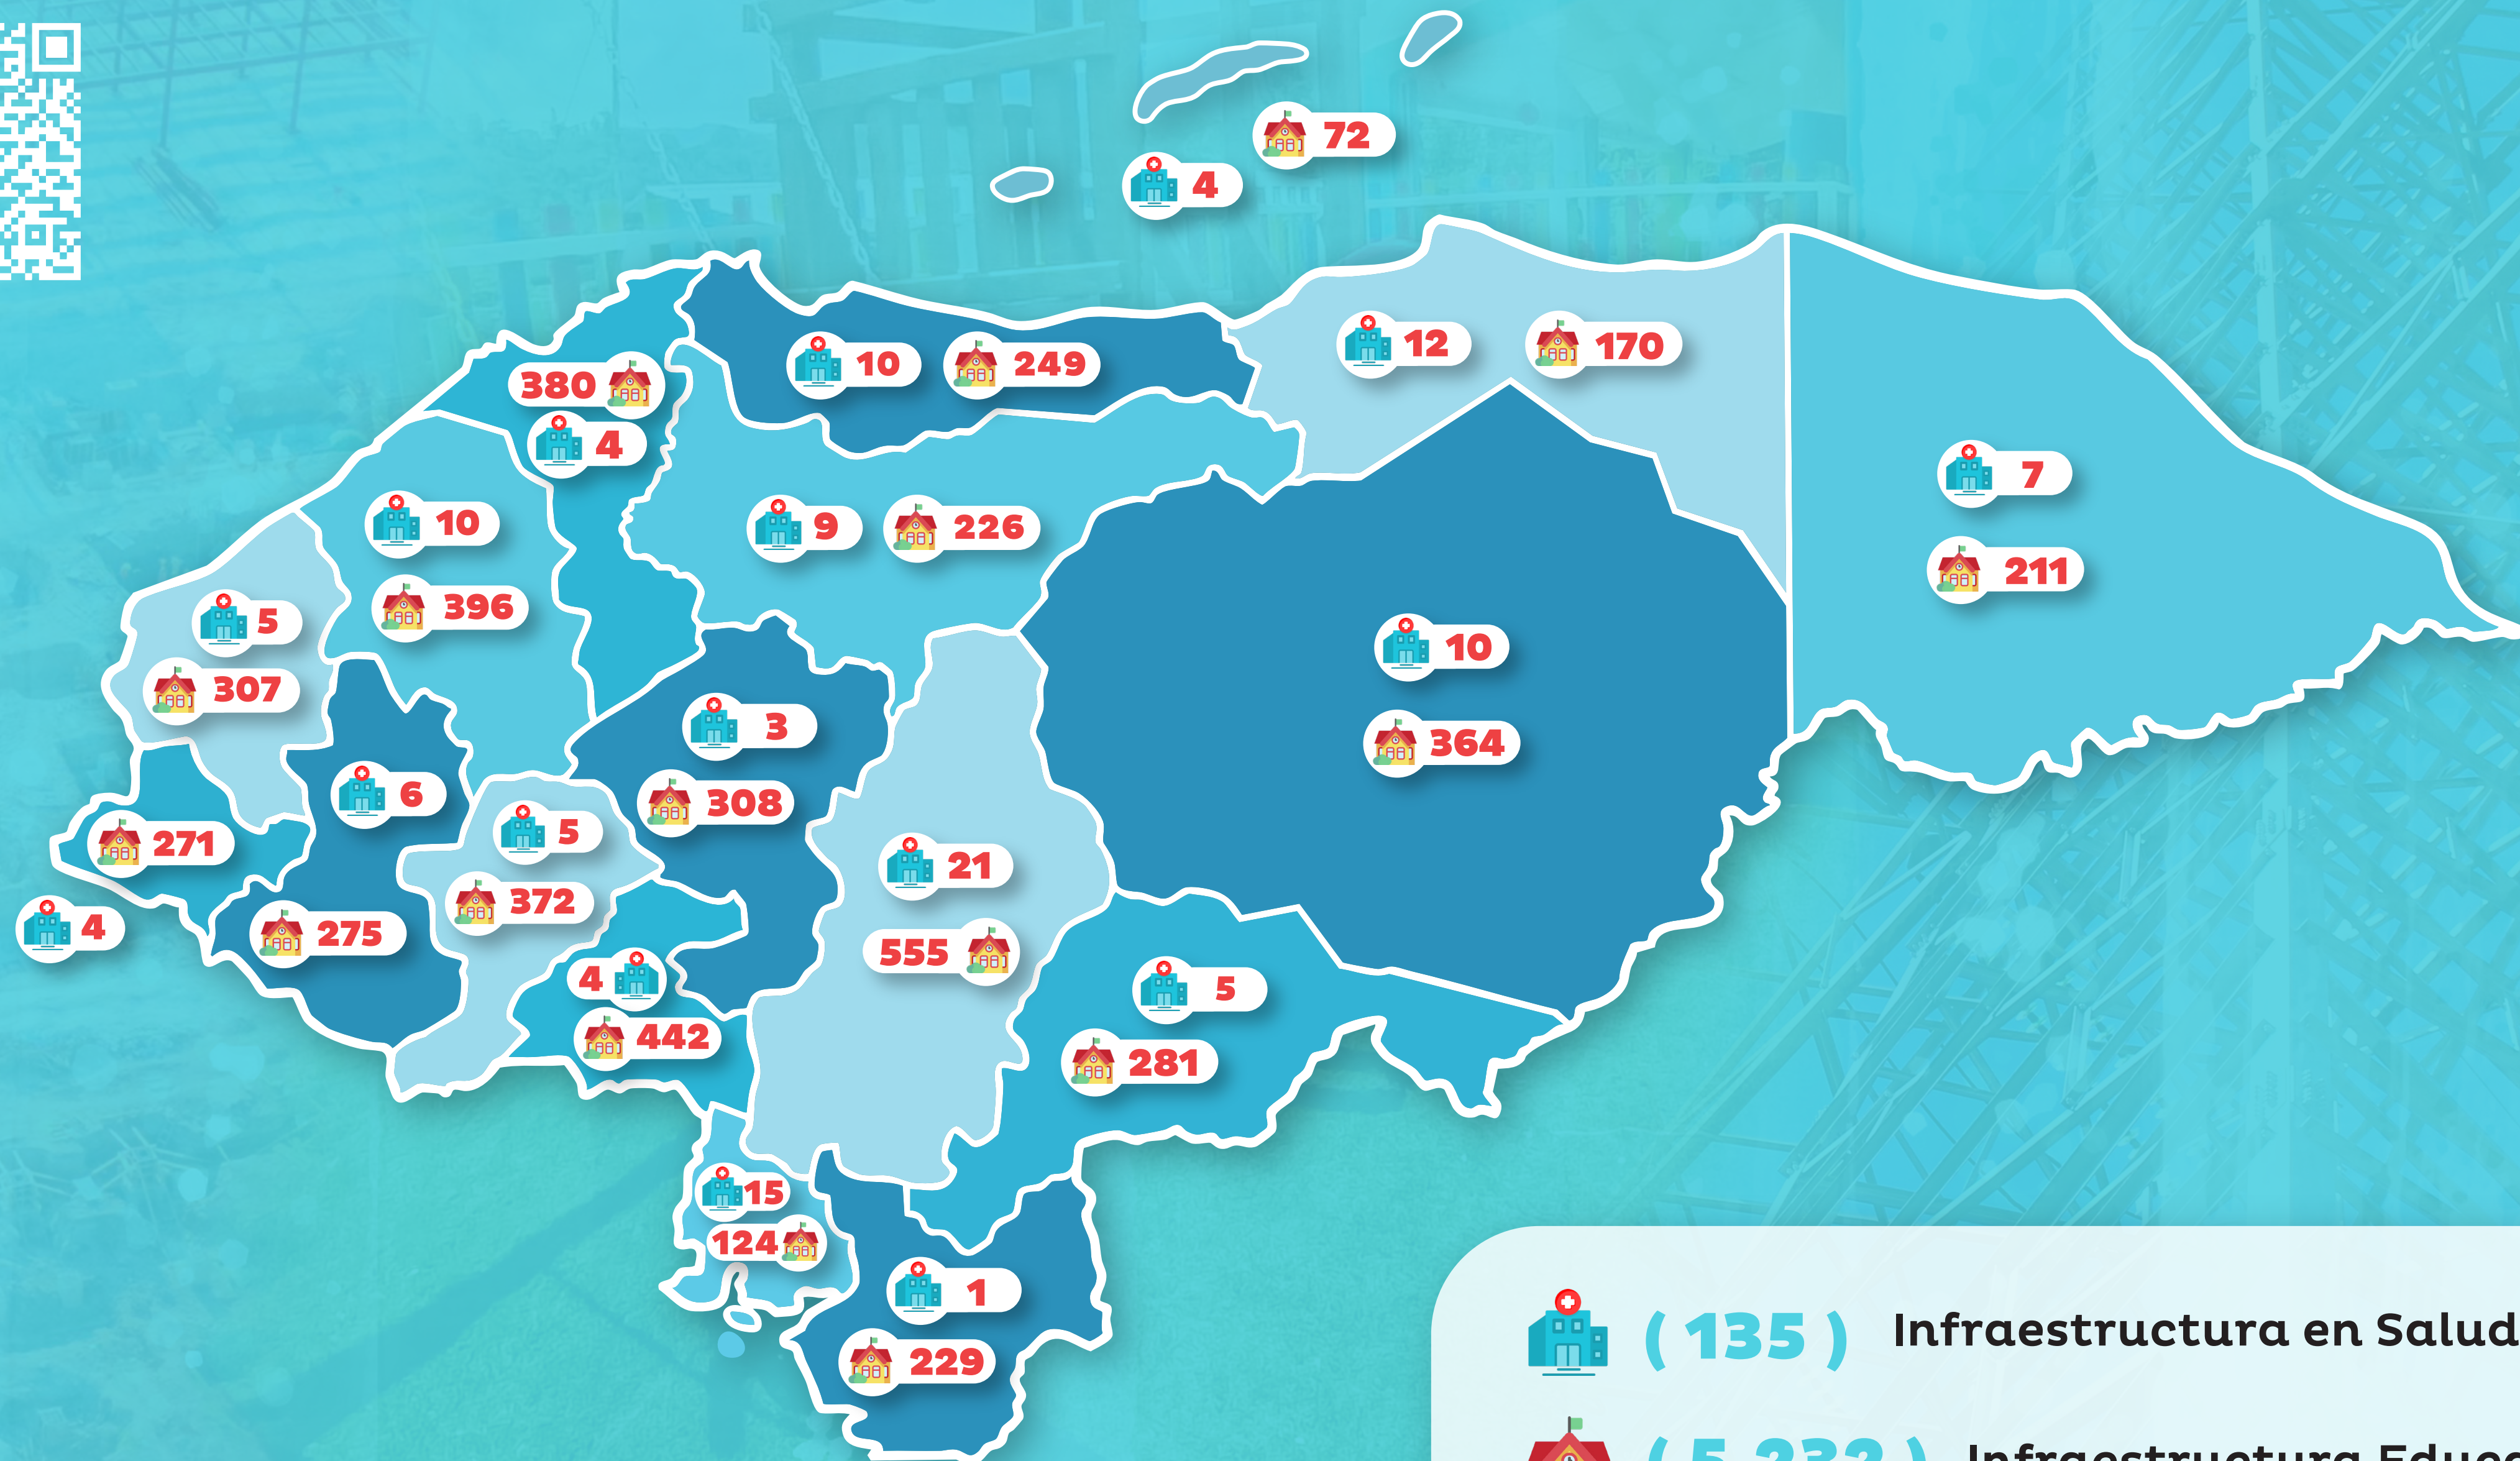

LA MAYOR INVERSIÓN PÚBLICA EN LA HISTORIA DE HONDURAS

más de **21 mil millones** de lempiras invertidos en Infraestructura de Salud y Educación

 (135) Infraestructura en Salud
 (5,232) Infraestructura Educativa